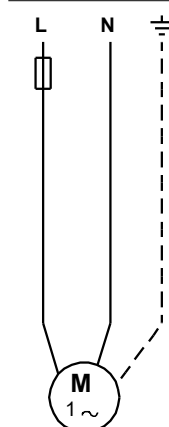

Lichid pompat = Apă
Temperatura lichidului în timpul funcționării = 20 °C
Densitate = 998.2 kg/m³