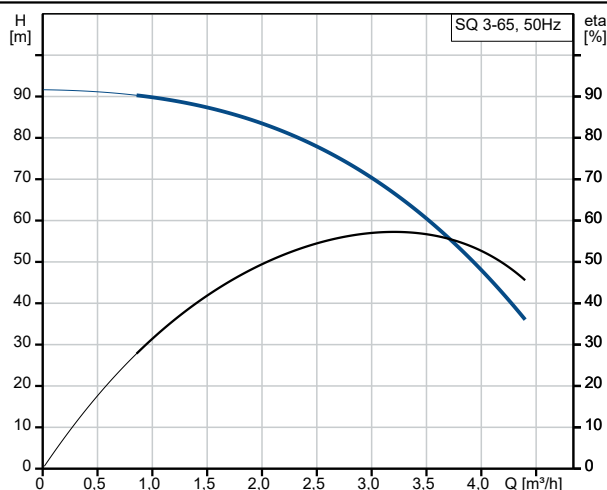

Descriere	Valori și tipuri
Informații generale:	
Nume produs:	SQ 3-65
Cod produs:	La cerere
Numărul EAN:	La cerere
Tehnic:	
Turația pompei pentru care sunt date datele pompei:	10700 rpm
Debit nominal:	3 m³/h
Înălțime de pompare nominală:	70 m
Etaje:	5
Approvals:	CE,PCBC,RCM,EAC,CN Rohs Exempt,Morocco,UKCA,SEPRO
Toleranța curbei:	ISO9906:2012 3B
Cod produs pompă:	96080397
Model:	B
Valvă:	pompă cu clapetă reținere încorporată
Materiale:	
Pompă:	Stainless steel
Pompă:	EN 1.4301
Pompă:	AISI 304
Rotor:	Composite
Rotor:	ZYTEL 70G30 HSLR PA6.6-GF30
Motor:	Oțel inox
Motor:	DIN W.-Nr. 1.4301
Motor:	AISI 304
Instalație:	
Presiune de funcționare maximă:	15 bar
Refulare pompă:	Rp1 1/4
Diametrul minim al forajului:	76 mm
Lichid:	
Lichid pompat:	Apă
Gama temperaturii lichidului:	0 .. 35 °C
Temperatura lichidului în timpul funcționării:	20 °C
Densitate:	998.2 kg/m³
Date electrice:	
Tip motor:	MS3
Puterea de intrare - P1:	1.55 kW
Putere motor:	1.15 kW
Putere (P2) cerută de pompă:	1.1 kW
Frecvența rețelei electrice:	50 Hz
Tensiune nominală:	1 x 200-240 V
Curent nominal:	8.4 A
Factor de putere:	1.00
Turație nominală:	10700 rpm
Metodă de pornire:	direct
Grad de protecție (IEC 34-5):	IP68
Clasă de izolare (IEC 85):	F
Protecție încorporată în motor:	Y
Protecție termică:	intern
Lungimea cablului:	1.5 m
Cod produs motor:	96160851
Control:	
CU 300/CU 301:	comunicație imposibilă
Altele:	
Greutate netă:	5.04 kg