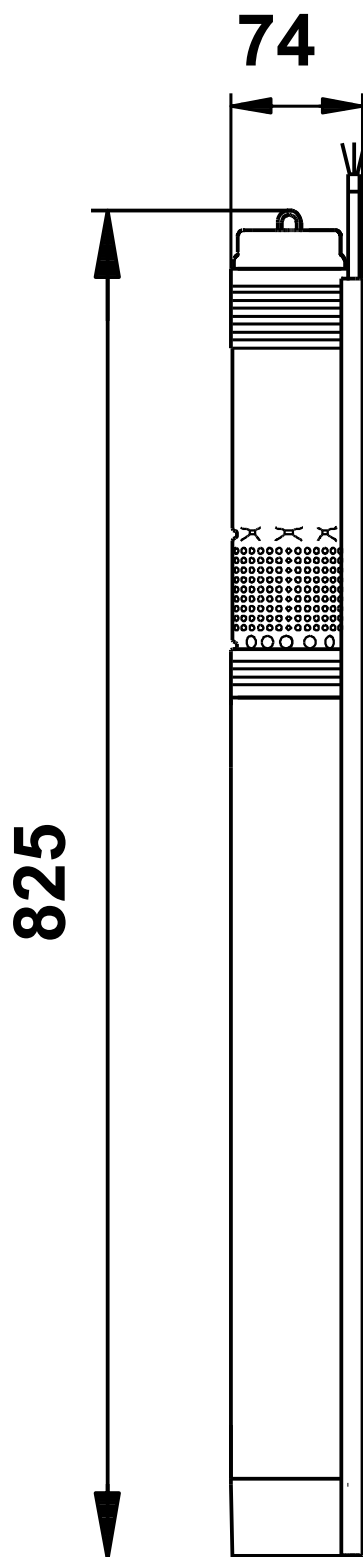

La cerere SQ 3-65 50 Hz

Notă: Toate unitățile sunt în [mm] dacă nu sunt altele specificate.
Negare: Acest desen dimensional simplificat nu prezintă toate detaliile.