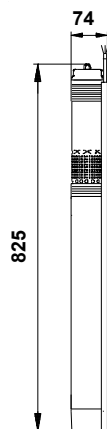

Lichid pompat = Apă
Temperatura lichidului în timpul funcționării = 20 °C
Densitate = 998.2 kg/m³