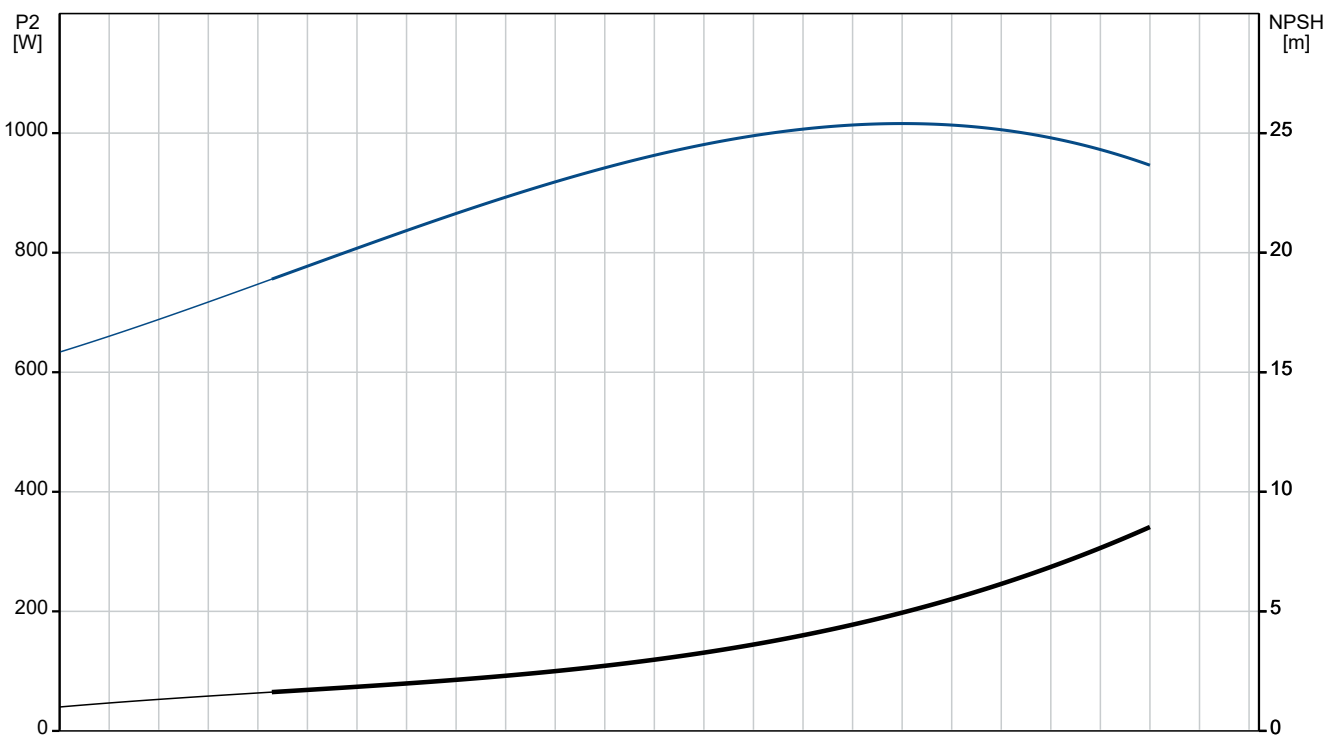

Lichid pompat = Apă
Temperatura lichidului în timpul funcționării = 20 °C
Densitate = 998.2 kg/m³