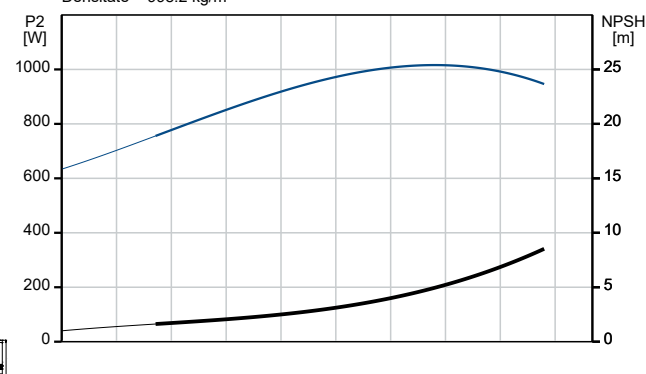

## La cerere SQ 3-65 50 Hz

Lichid pompat = Apă  
Temperatura lichidului în timpul funcționării = 20 °C  
Densitate = 998.2 kg/m³

Descriere	Valori și tipuri
<b>Informații generale:</b>	
Nume produs:	SQ 3-65
Cod produs:	La cerere
Numărul EAN:	La cerere
<b>Tehnic:</b>	
Turația pompei pentru care sunt date datele pompei:	10700 rpm
Debit nominal:	3 m <sup>3</sup> /h
Înălțime de pompare nominală:	70 m
Etaje:	5
Approvals:	CE,PCBC,RCM,EAC,CN Rohs Exempt,Morocco,UKCA,SEPRO
Toleranța curbei:	ISO9906:2012 3B
Cod produs pompă:	96080397
Model:	B
Valvă:	pompă cu clapetă reținere încorporată
<b>Materiale:</b>	
Pompă:	Stainless steel
Pompă:	EN 1.4301
Pompă:	AISI 304
Rotor:	Composite
Rotor:	ZYTEL 70G30 HSLR PA6.6-GF30
Motor:	Oțel inox
Motor:	DIN W.-Nr. 1.4301
Motor:	AISI 304
<b>Instalație:</b>	
Presiune de funcționare maximă:	15 bar
Refulare pompă:	Rp1 1/4
Diametrul minim al forajului:	76 mm
<b>Lichid:</b>	
Lichid pompat:	Apă
Gama temperaturii lichidului:	0 .. 35 °C
Temperatura lichidului în timpul funcționării:	20 °C
Densitate:	998.2 kg/m <sup>3</sup>
<b>Date electrice:</b>	
Tip motor:	MS3
Puterea de intrare - P1:	1.55 kW
Putere motor:	1.15 kW
Putere (P2) cerută de pompă:	1.1 kW
Frecvența rețelei electrice:	50 Hz
Tensiune nominală:	1 x 200-240 V
Curent nominal:	8.4 A
Factor de putere:	1.00
Turație nominală:	10700 rpm
Metodă de pornire:	direct
Grad de protecție (IEC 34-5):	IP68
Clasă de izolare (IEC 85):	F
Protecție încorporată în motor:	Y
Protecție termică:	intern
Lungimea cablului:	1.5 m
Cod produs motor:	96160851
<b>Control:</b>	
CU 300/CU 301:	comunicație imposibilă
<b>Altele:</b>	
Greutate netă:	5.04 kg

Lichid pompat = Apă  
 Temperatura lichidului în timpul funcționării = 20 °C  
 Densitate = 998.2 kg/m<sup>3</sup>

Nume companie:

Creat de:

Telefon:

Date:

17.01.2023

Descriere	Valori și tipuri
Greutate brută:	5.76 kg
Volum de livrare:	0.01 m <sup>3</sup>
Regiuni de vânzare:	EU/S-AMREG/APREG
Danish VVS No.:	388433465
Țara de origine:	MX
Nr. tarif:	84137029