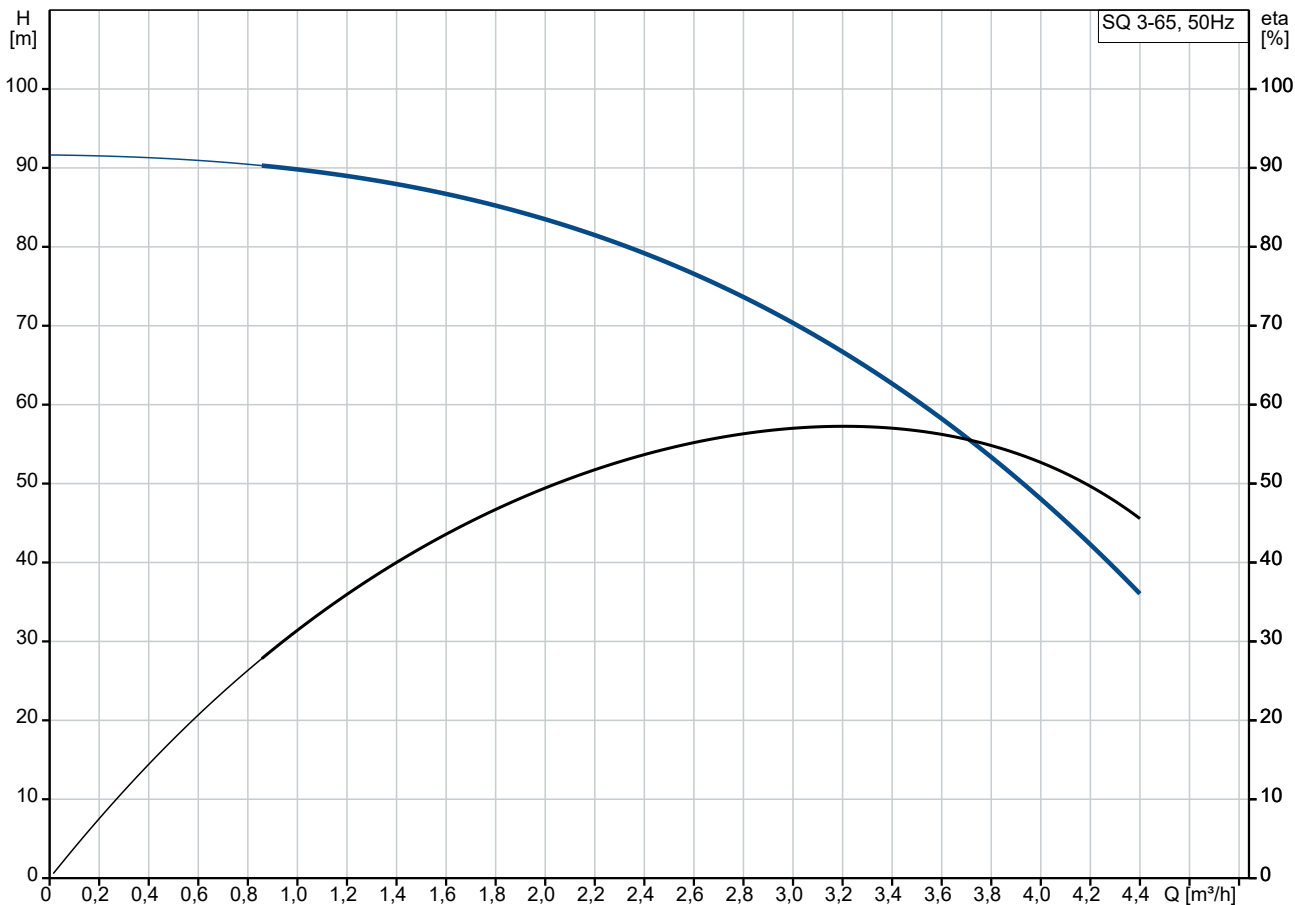

La cerere SQ 3-65 50 Hz